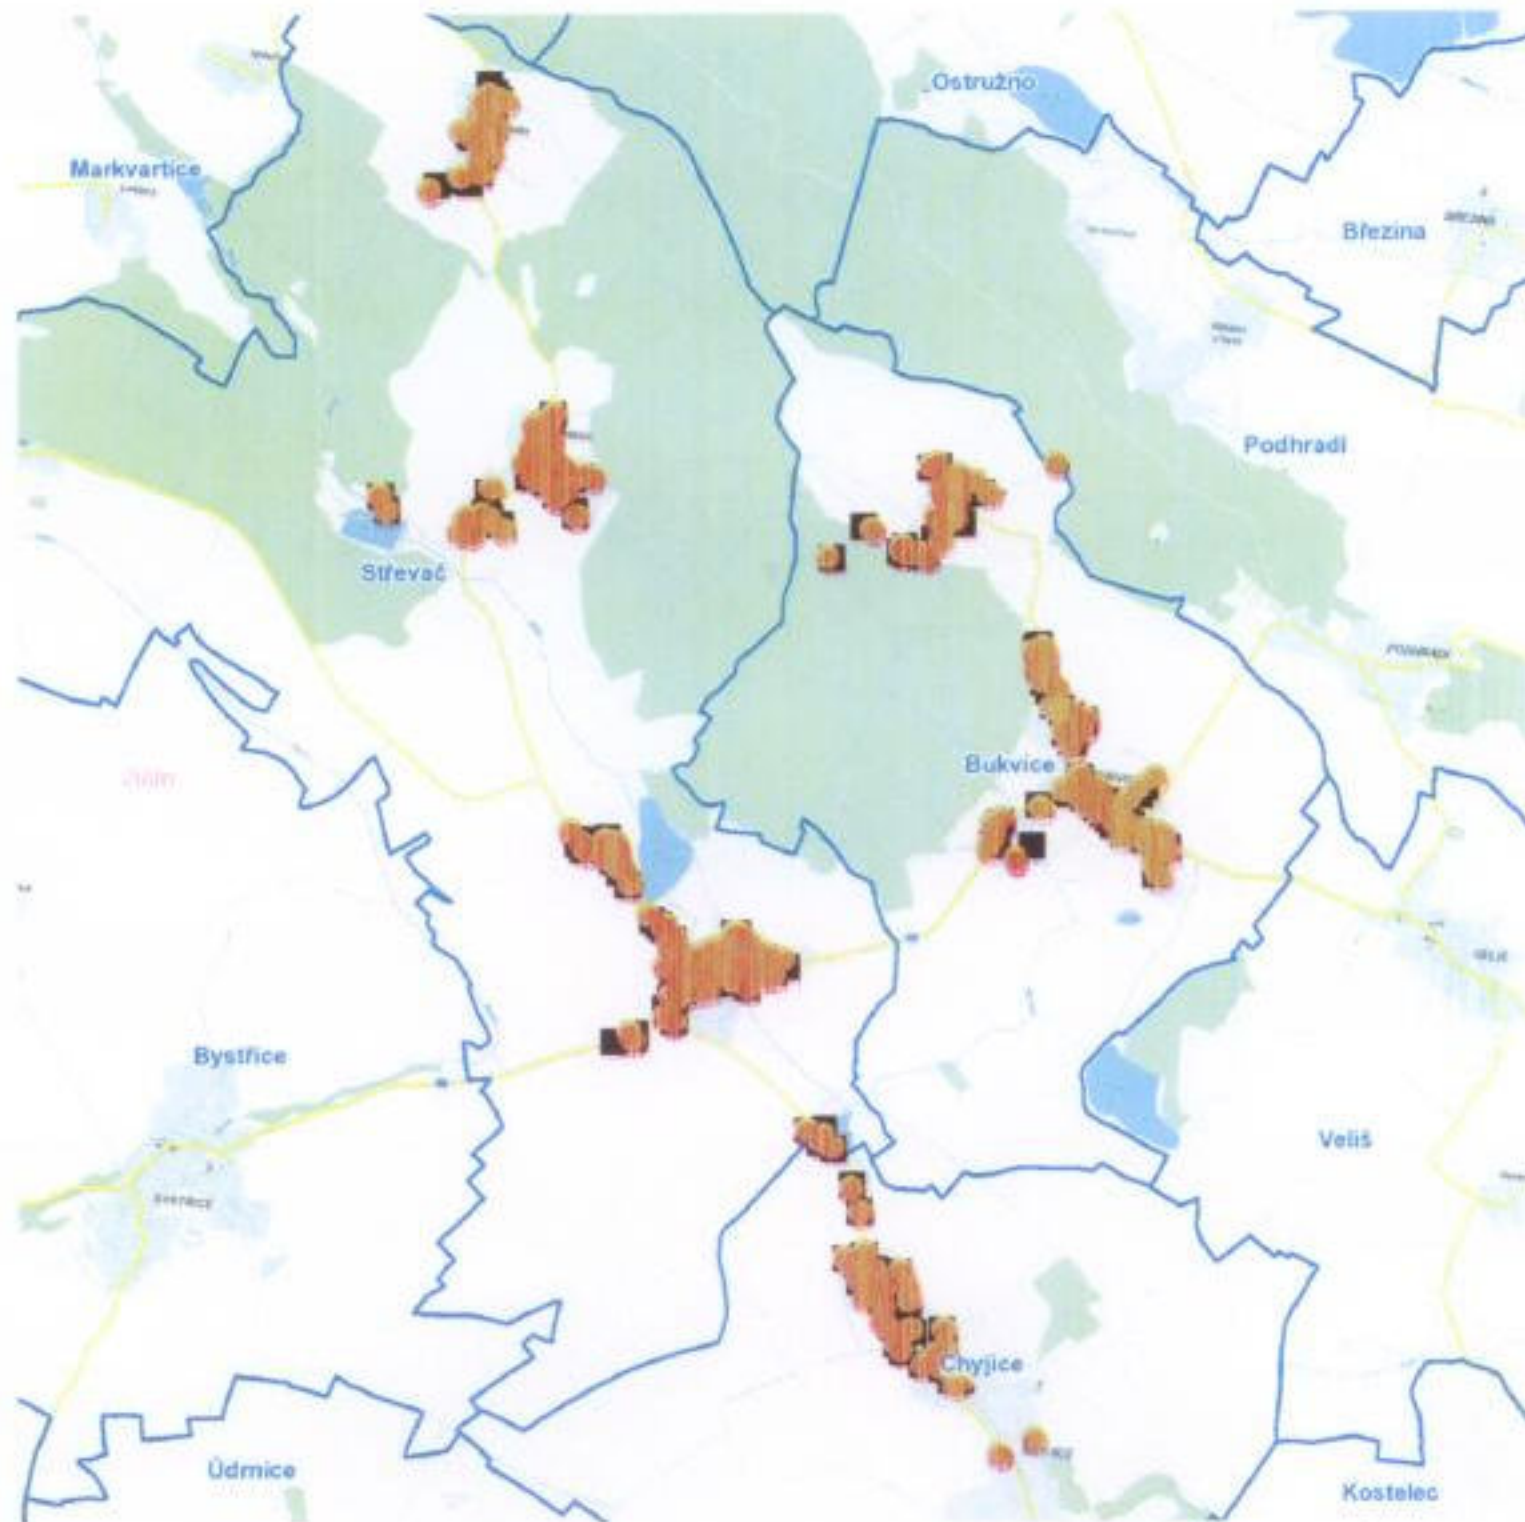

dne 25. 7. 2023 od 7:30 do 15:30 hodin**Orientační mapový podklad odstávkou dotčených lokalit****VYSVĚTLIVKY**

- – adresy dotčené odstávkou elektřiny
- – místa připojení k elektrické síti dotčená odstávkou